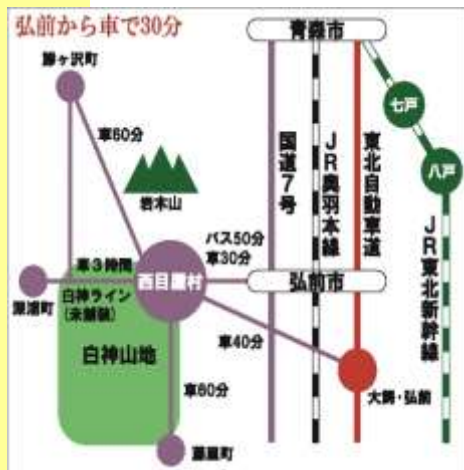

〒036-1411 青森縣中津輕郡
西目屋村田代字神田60-1
www.shirakamikan.com

TEL : +81-172-85-3011

FAX : +81-172-85-3013

■ 山毛櫸之里 白神館 設施概要 ■

ご宿泊	登記住房	15:00	退房	10:00	
	晚餐	.....	18:00～20:30		
	早餐	.....	7:00～8:30		
	※ 餐飲採預約制。				
お食事会場	溫泉大廣間	.....	64張榻榻米	容納人數 60人	
	本館中廣間	.....	32張榻榻米	容納人數 25人	
	新館宴會場	.....	80張榻榻米	容納人數 70人	
客室	本館	.....	僅2樓 (無電梯/2層樓)	※1F無客房	
	新館	.....	2樓～4樓 (有電梯/5層樓)		
	本館客房	日式客房 8張榻榻米	26.5㎡ (無浴室)	6間	最多4人
	新館客房	日式客房 6張榻榻米	23㎡	4間	最多2人
		日式客房 8張榻榻米	26.5㎡	8間	最多4人
		日式客房 10張榻榻米	30㎡ (有浴室)	2間	最多5人
		西式客房 單人床	23㎡	4間	最多1人
		西式客房 雙床	26.5㎡	3間	最多2人
	總客房數	.....	27間	容納人數.....	84人
	客房備品	.....	冷暖氣、電視、冰箱(空)、廁所(附免治馬桶)、熱水壺 洗髮潤髮乳、沐浴乳、吹風機		
備品	.....	浴衣、牙刷、刮鬍刀、浴巾、擦臉毛巾、化妝棉、髮圈			
温泉	源泉名稱	.....	新大秋溫泉	源泉掛流天然溫泉	
	源泉溫度	.....	約45℃		
	泉質	.....	氯化鈉、碳酸氫鹽泉		
	功效	.....	恢復疲勞、改善神經痛、肌肉痠痛、畏寒 等		
	～ 白神之湯 大浴場 ～	.....	102㎡		
	泡湯費用	.....	成人：380日圓 孩童：200日圓 (住客免費)		
開放時間	.....	住客 6:00～22:00 不住宿 9:00～21:00			
浴場內	.....	大浴槽(24.3㎡)、寢湯、泡沫浴池、冷水浴池、三溫暖 5種			
	※ 因是公共澡堂，並無配備洗髮精、沐浴乳(住客可免費借用)				
	三溫暖	.....	有		
	～ 住客專用 新館5F小浴場 ～	.....			
	開放時間	.....	住客 15:00～ 翌晨10:00		
	※ 冬季期間有可能不營業。				
休憩	大廣間	.....	成人：660日圓	孩童：330日圓	
	開放時間	.....	9:00～16:00		
	包廂	.....	一人：1,650日圓		
	開放時間	.....	10:00～16:00		
	毛巾出租	.....	220日圓(浴巾、擦臉毛巾)		
その他	公休日	.....	無		
	停車場	.....	免費 小客車：70台 巴士：3台		
	Wi-Fi環境	.....	配備 Wi-Fi		
	輪椅	.....	於櫃檯免費出借 台數：2台		
	投幣式寄物櫃	.....	免費		
	投幣式洗衣機	.....	有 收費：1台		
	信用卡支付	.....	可		
商店	.....	7:00～22:00			
櫃臺受理時間	.....	5:00～24:00